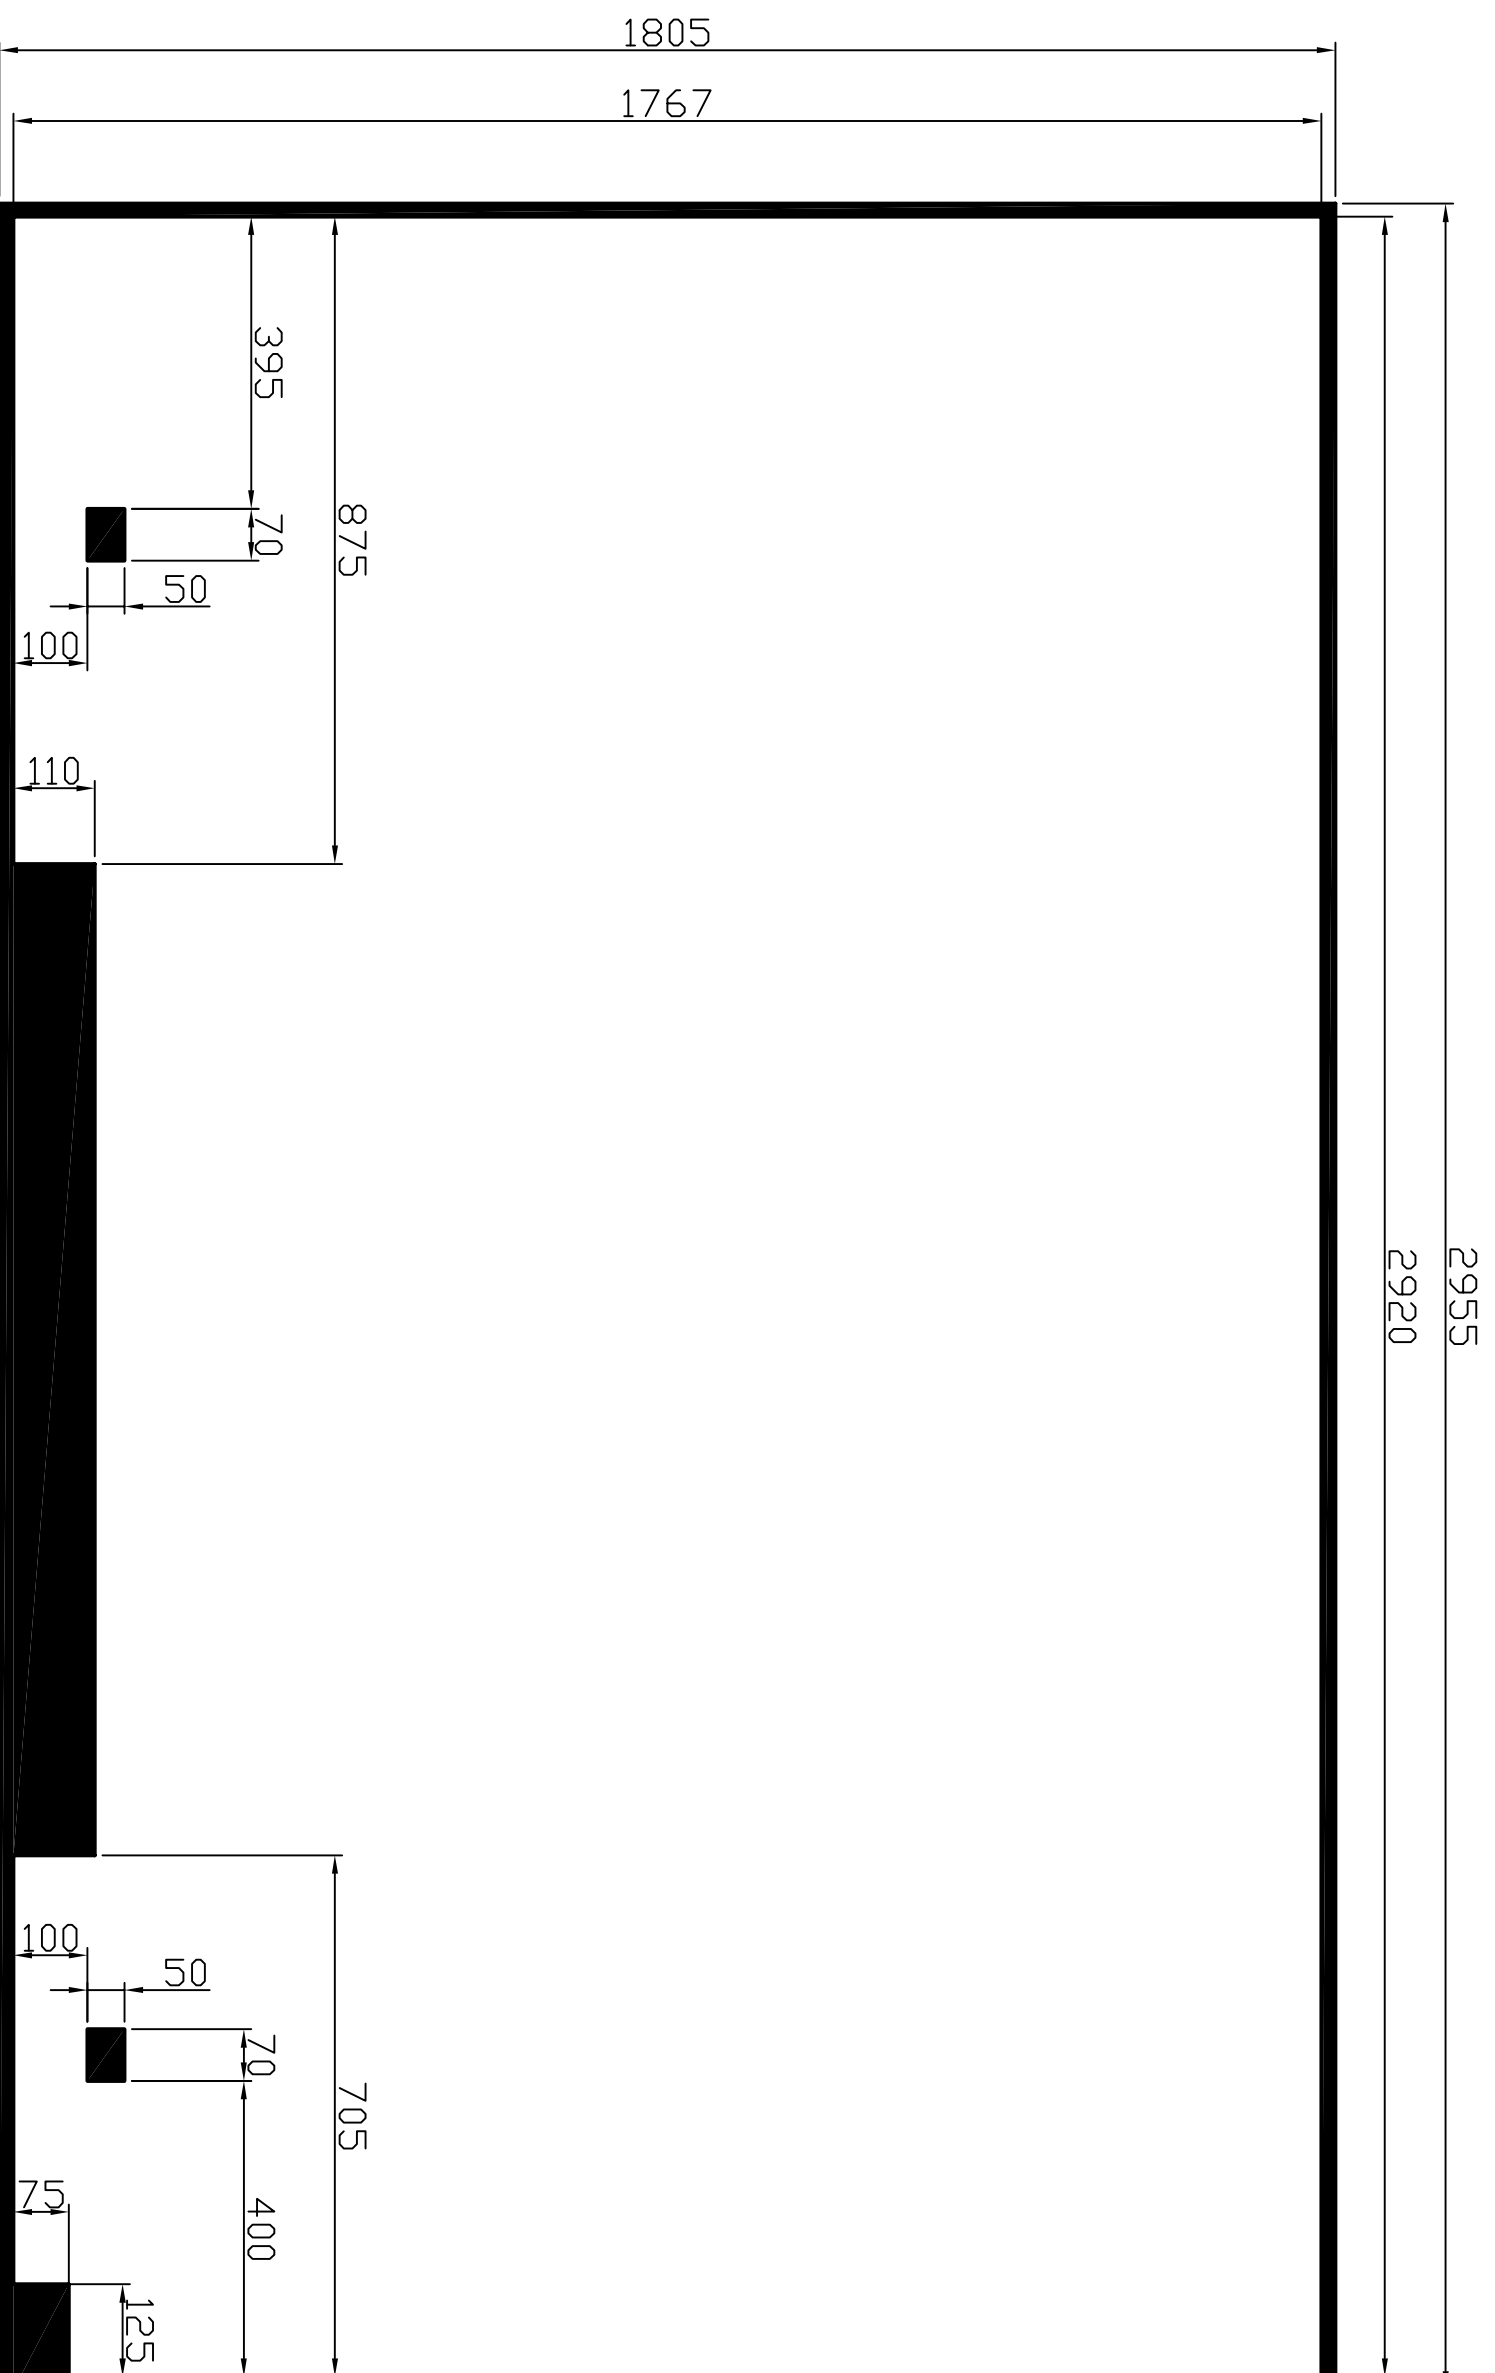

Mål for folie:  
767 x 1796

Markering med sort viser hvor der ikke kan stå tekst på folien.

<b>Variant A/S</b>		<small>Dimensioner i mm - A4</small>
Emne:	Flade til folie - Bagdøre	TEGN. NR.:
Del af:	2005CV3 Cargo	<b>2005CV3-Bagdøre</b>
		SKALA: 1:10
		DATO: 17-12-2015
		SIGN.: Tina Schönberg
		GODK. AF:

Mål for folie:  
1805 x 1605

Markering med sort viser hvor der ikke kan stå tekst på folien.

<b>Variant A/S</b>		<small>Offentliggørelsesnr. - 484</small>	
Emne:	Flader til folie - Front	TEGN. NR.:	<b>2005CV3-Front</b>
Del af:	2005CV3 - Cargo	SKALA:	1:10
		DATO:	17-12-2015
		SIGN.:	Tina Schönberg
		GODK. AF:	

Mål for folie:  
1805 x 2955

Markering med sort viser hvor der ikke kan stå tekst på folien.

<b>Variant A/S</b>		<small>Dimensioneringsskema - 2014</small>	
Emne:	Flade til folie Venstre side	TEGN. NR.:	<b>2005CV3 - V.Side</b>
Del af:	2005CV3 - Cargo m. Døre	SKALA:	1:10
		DATO:	17-12-2015
		SIGN.:	Tina Schönberg
		GODK. AF:	

2955  
2920

M&L for folie:  
1805 x 2955

Markering med sort viser hvor der  
ikke kan stå tekst på folien.

Variant A/S		TEGN. NR.:	
Emne: Flade til folie Højre side		2005CV3-H.Side	
Del af:	2005CV3 - Cargo m. Døre	SKALA:	1:10
		DATO:	17-12-2015
		SIGN.:	Tina Schönberg
		GODK. AF:	