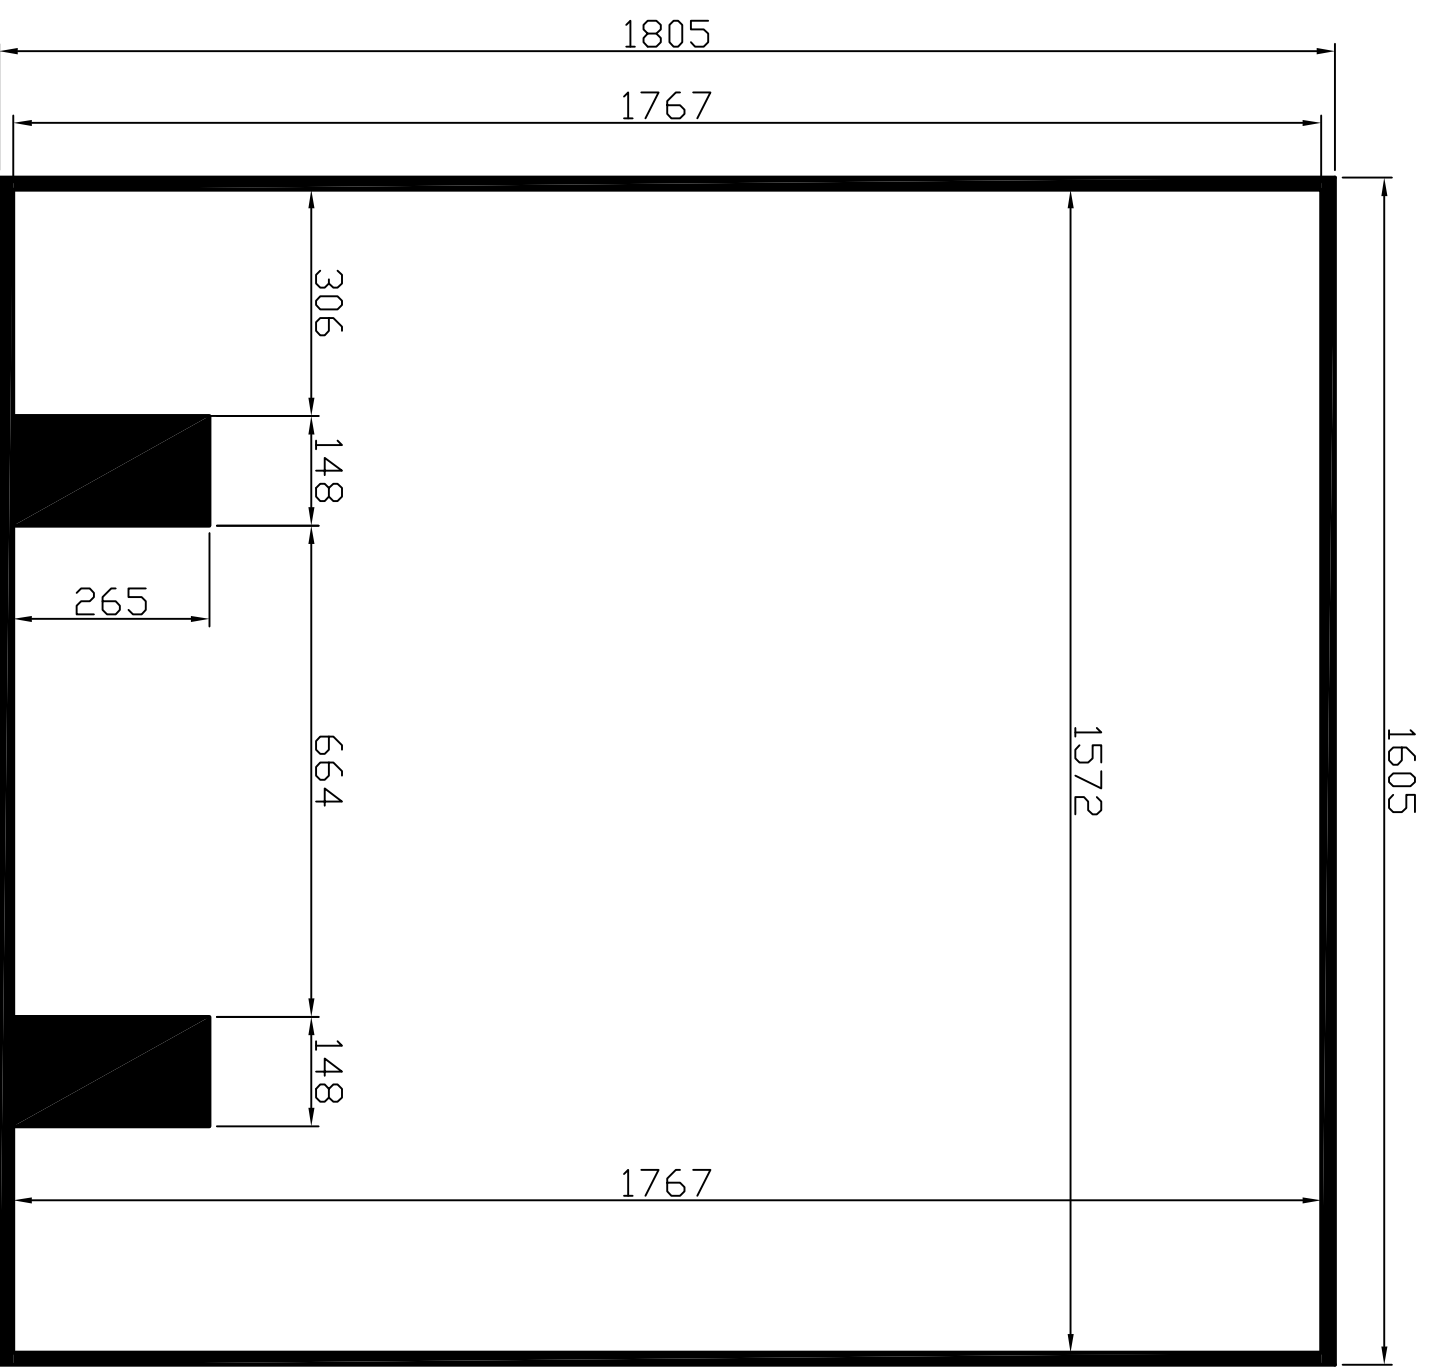

Mål for folie:  
767 x 1796

Markering med sort viser hvor der ikke kan stå tekst på folien.

<b>Variant A/S</b>		<small>Dimensioner i mm - A4</small>
Emne:	Flade til folie - Bagdøre	TEGN. NR.:
Del af:	2005CV3 Cargo	<b>2005CV3-Bagdøre</b>
		SKALA: 1:10
		DATO: 17-12-2015
		SIGN.: Tina Schönberg
		GODK. AF:

Mål for folie:  
1805 x 1605

Markering med sort viser hvor der ikke kan stå tekst på folien.

<b>Variant A/S</b>		<small>Offentliggørelsesnr. - 484</small>	
Emne:	Flader til folie - Front	TEGN. NR.:	<b>2005CV3-Front</b>
Del af:	2005CV3 - Cargo	SKALA:	1:10
		DATO:	17-12-2015
		SIGN.:	Tina Schönberg
		GODK. AF:	

Mål for folie:  
1805 x 2955

Markering med sort viser hvor der ikke kan stå tekst på folien.

<b>Variant A/S</b>		<small>Dimensioneringsskema - 2014</small>	
Emne:	Flade til folie Venstre side	TEGN. NR.:	<b>2005CV3 - V.Side</b>
Del af:	2005CV3 - Cargo m. Døre	SKALA:	1:10
		DATO:	17-12-2015
		SIGN.:	Tina Schönberg
		GODK. AF:	

2955  
2920

M&L for folie:  
1805 x 2955

Markering med sort viser hvor der  
ikke kan stå tekst på folien.

Variant A/S		TEGN. NR.:	
Emne: Flade til folie Højre side		2005CV3-H.Side	
Del af:	2005CV3 - Cargo m. Døre	SKALA:	1:10
		DATO:	17-12-2015
		SIGN.:	Tina Schönberg
		GODK. AF:	