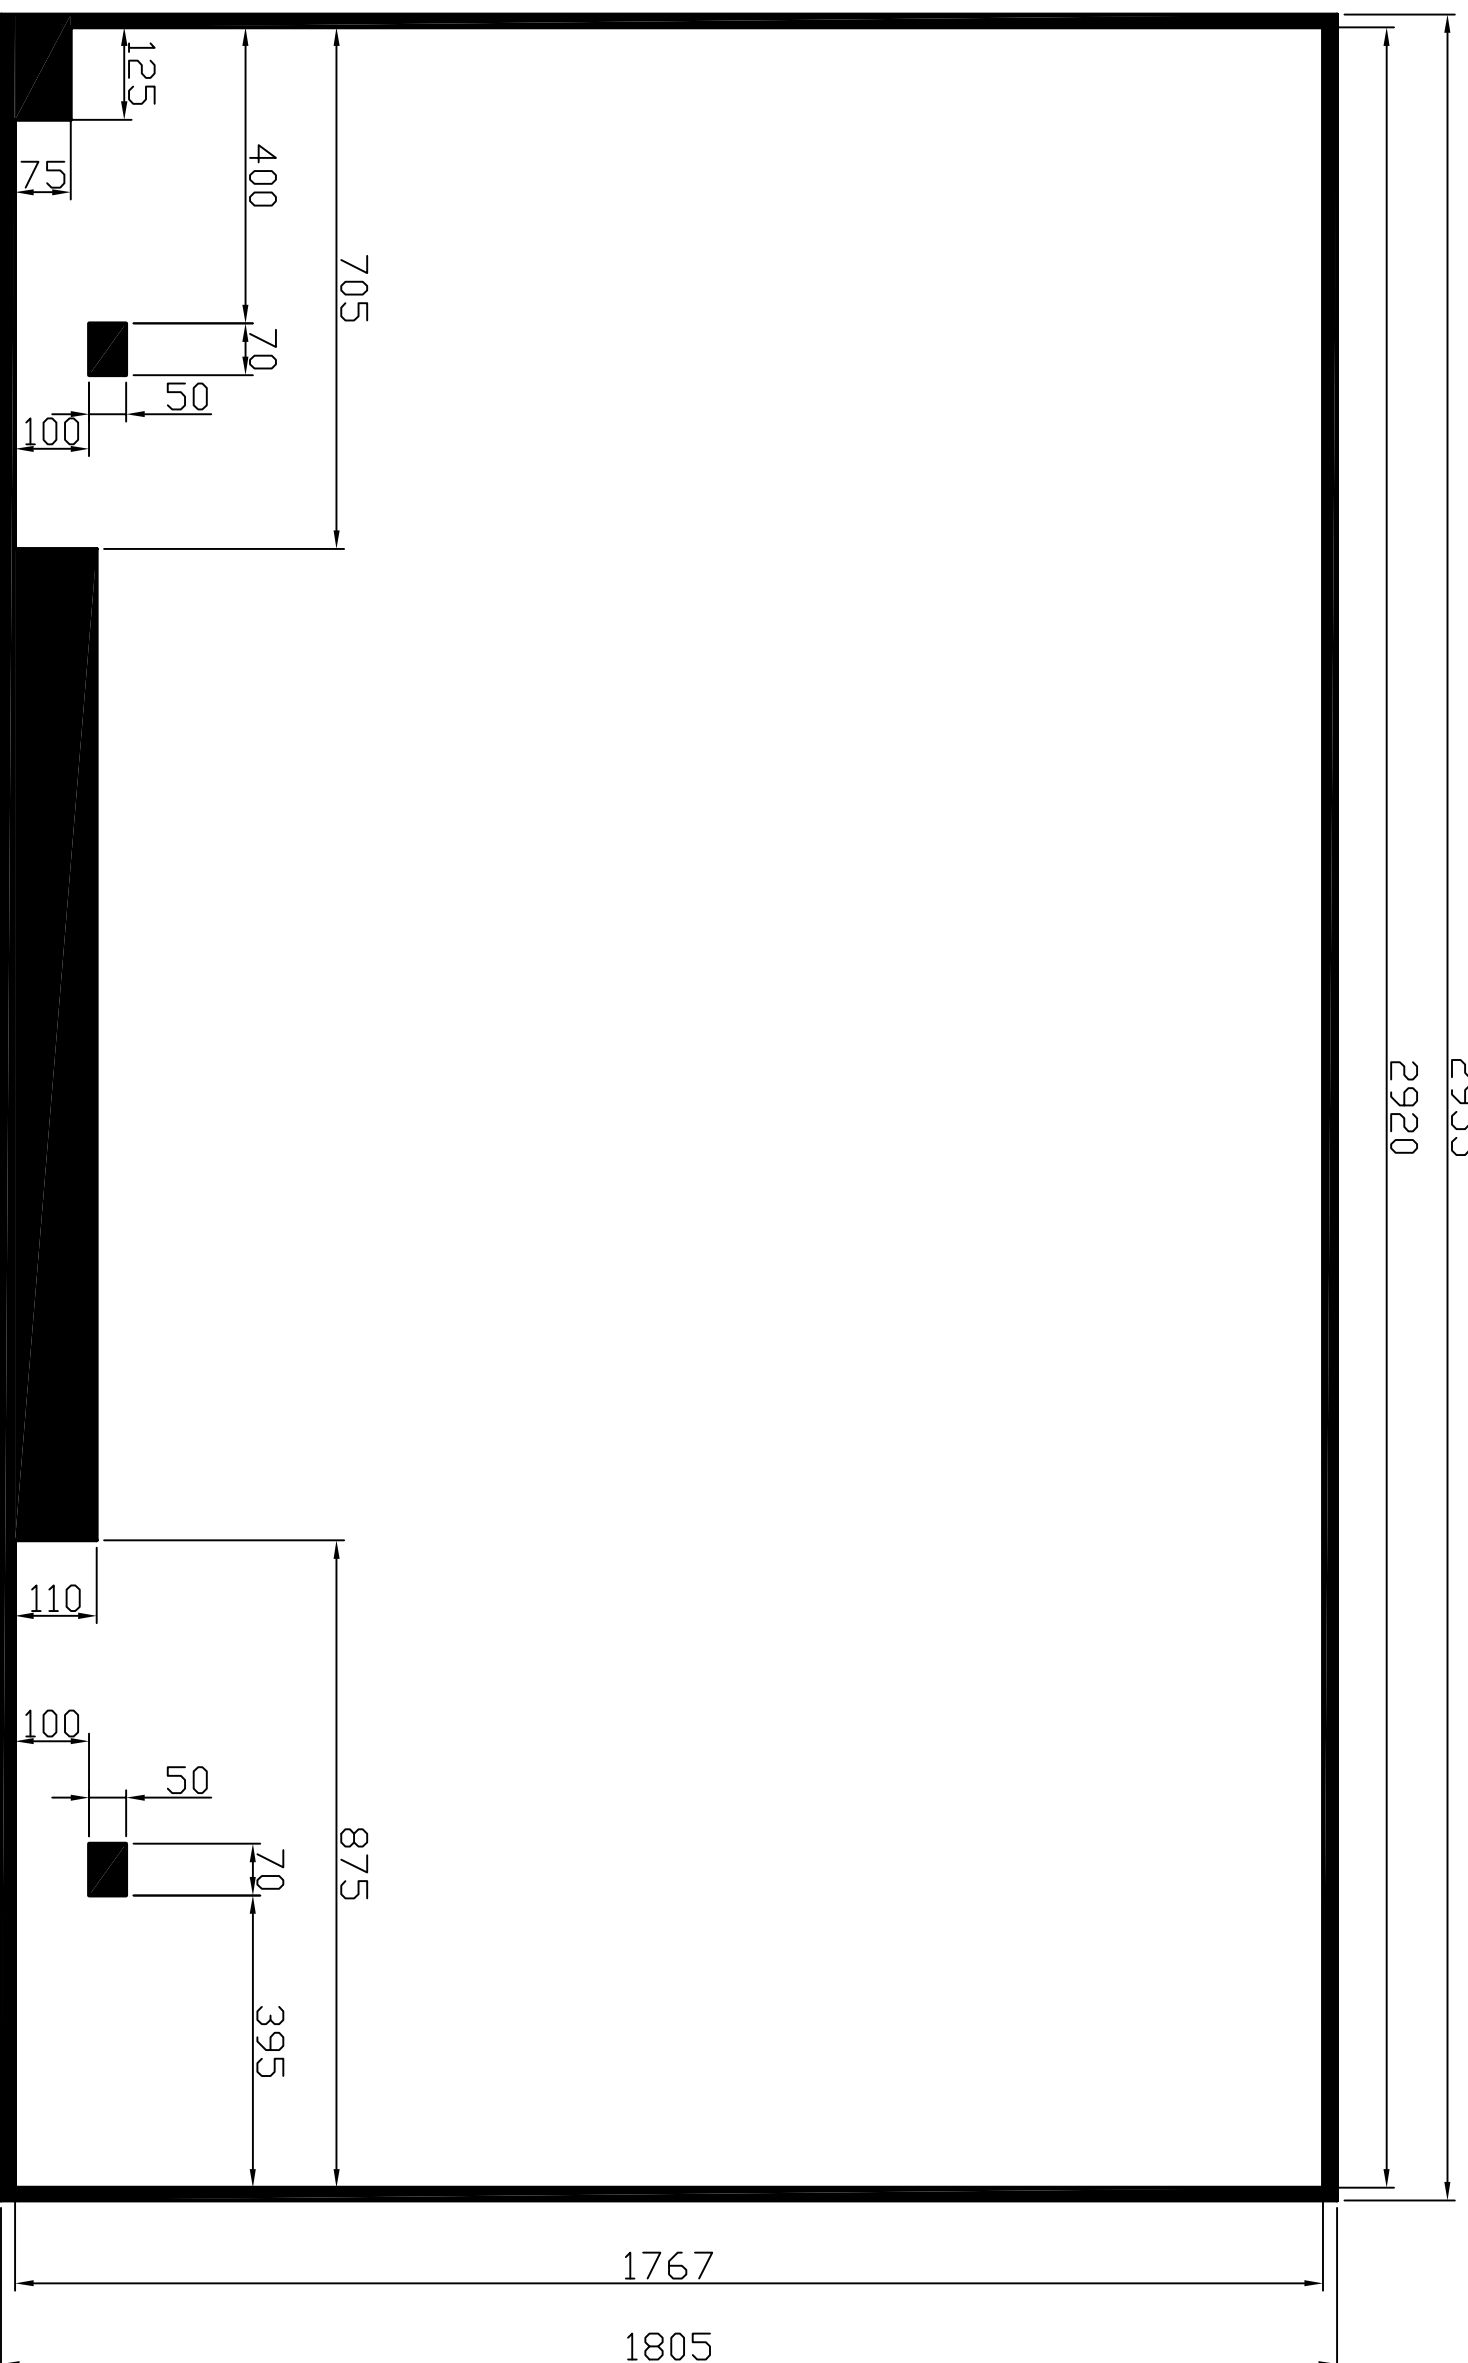

Mål for folie:  
767 x 1796

Markering med sort viser hvor der ikke kan stå tekst på folien.

<b>Variant A/S</b>		<small>Dimensioner i mm - A4</small>
Emne:	Flade til folie - Bagdøre	TEGN. NR.:
Del af:	2005CV3 Cargo	<b>2005CV3-Bagdøre</b>
		SKALA: 1:10
		DATO: 17-12-2015
		SIGN.: Tina Schönberg
		GODK. AF:

Mål for folie:  
1805 x 1605

Markering med sort viser hvor der ikke kan stå tekst på folien.

<b>Variant A/S</b>		<small>Offentliggørelsesnr. - 484</small>	
Emne:	Flader til folie - Front	TEGN. NR.:	<b>2005CV3-Front</b>
Del af:	2005CV3 - Cargo	SKALA:	1:10
		DATO:	17-12-2015
		SIGN.:	Tina Schönberg
		GODK. AF:	

Mål for folie:  
1805 x 2955

Markering med sort viser hvor der ikke kan stå tekst på folien.

<b>Variant A/S</b>		<small>Dimensioneringsskema - 2014</small>	
Emne:	Flade til folie Venstre side	TEGN. NR.:	<b>2005CV3 - V.Side</b>
Del af:	2005CV3 - Cargo m. Døre	SKALA:	1:10
		DATO:	17-12-2015
		SIGN.:	Tina Schönberg
		GODK. AF:	

2955  
2920

M&L for folie:  
1805 x 2955

Markering med sort viser hvor der  
ikke kan stå tekst på folien.

Variant A/S		TEGN. NR.:	
Emne: Flade til folie Højre side		2005CV3-H.Side	
Del af:	2005CV3 - Cargo m. Døre	SKALA:	1:10
		DATO:	17-12-2015
		SIGN.:	Tina Schönberg
		GODK. AF:	